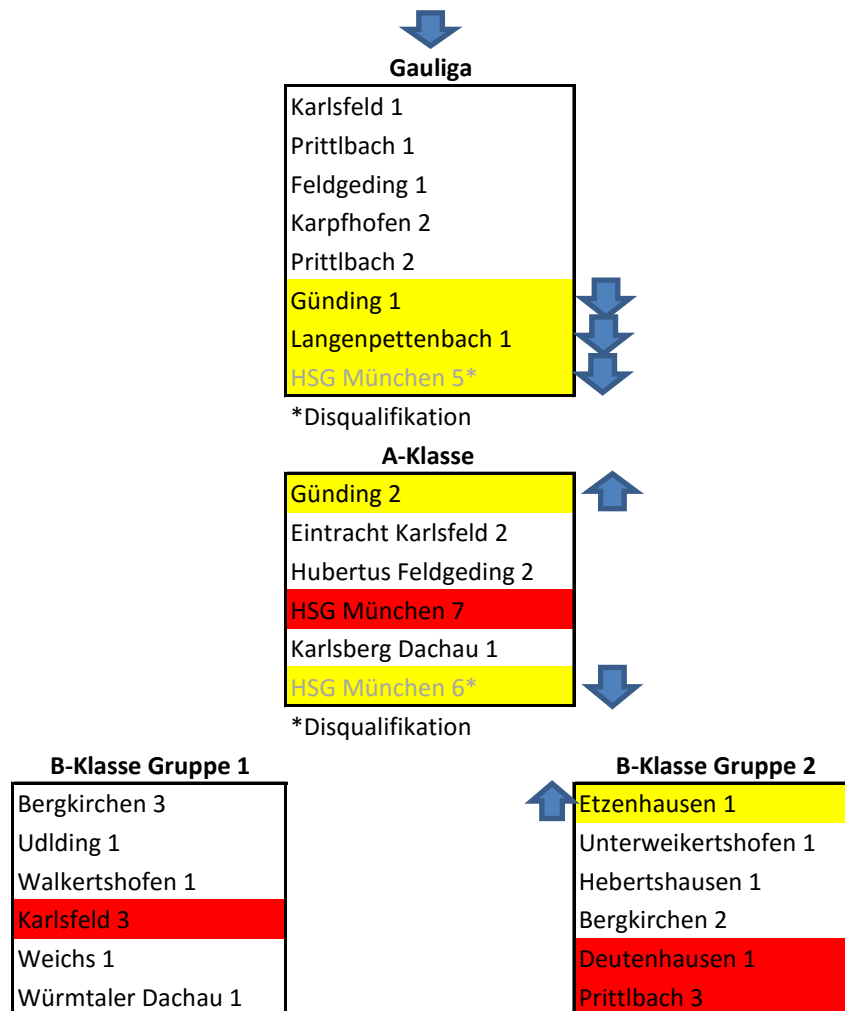

Auf- und Absteiger im Gau RWK Luftpistole 2016

Alle Angaben vorbehaltlich An- bzw. Abmeldungen von Mannschaften

Stand: 11.09.16

Legende